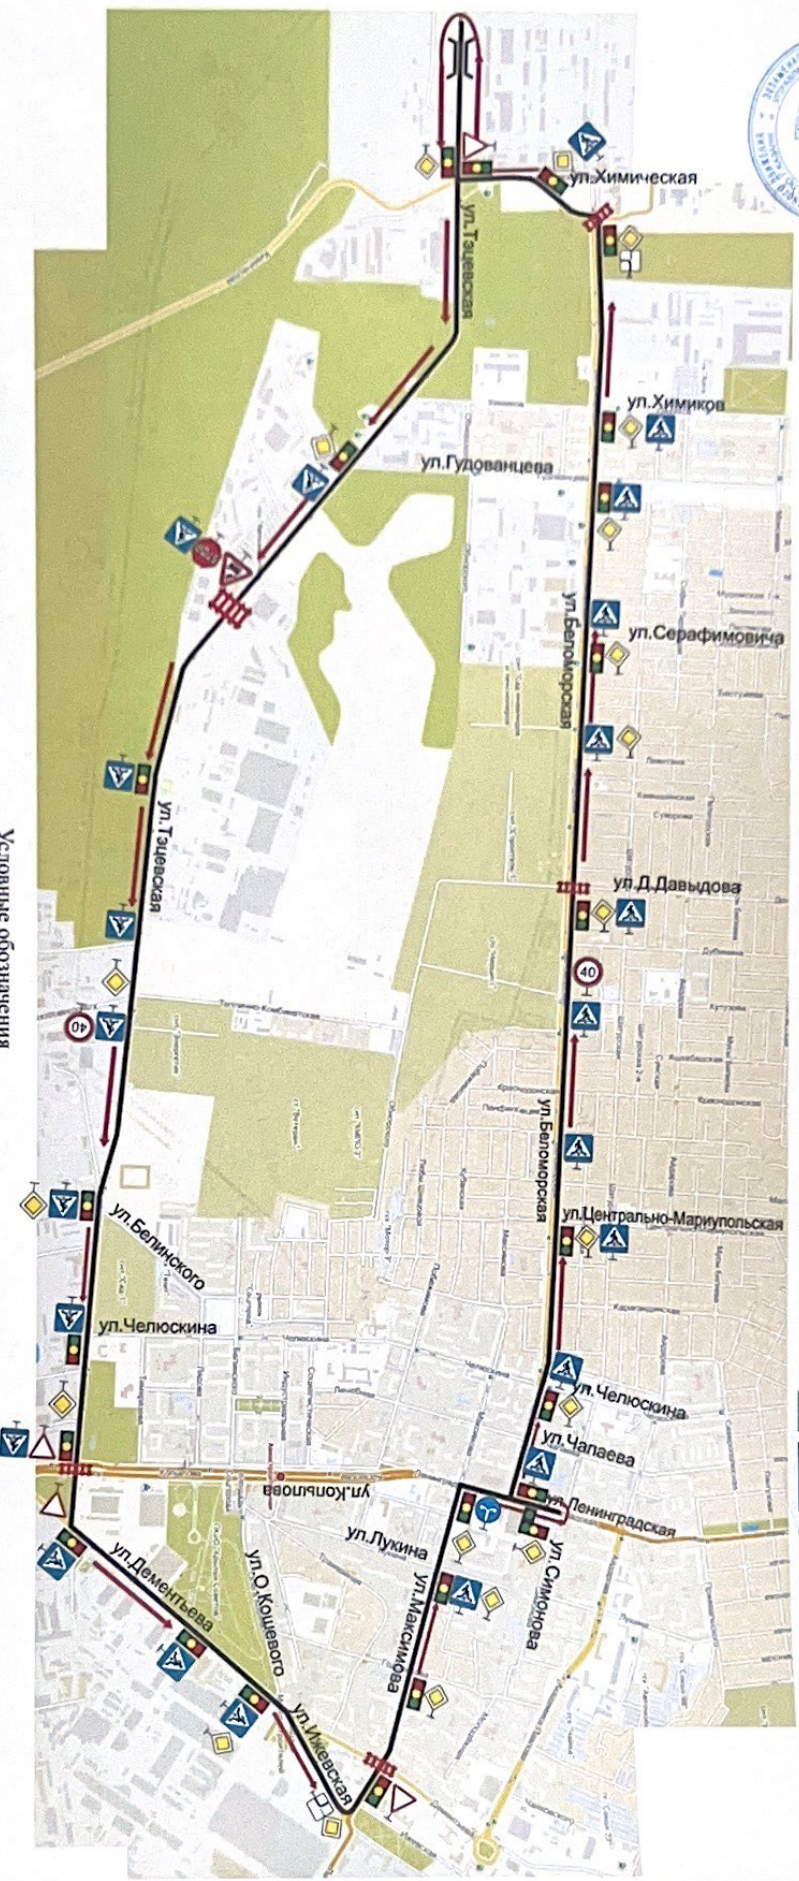

- | | | | | | |
|--|----------------------|--|----------------------------------|--|----------------------|
| | Светофор | | Направление главной дороги | | Ограничение скорости |
| | Пешеходный переход | | Железнодорожный переход | | Осторожно, дети! |
| | Направление маршрута | | Ж/Д переезд без шлагбаума | | Начало маршрута |
| | Главная дорога | | Движение без остановки запрещено | | Трамвайные пути |
| | Уступил дорогу | | Движение направо и налево | | Мост |

- Направление главной дороги
- Железнодорожный переезд
- Опасный поворот
- Ограничение скорости
- Ж/д переезд без шлагбаума
- Движение без остановки запрещено
- Мост

Начальник ЭО ГИБДД УМВД
России по г.Казани полковник полиции
И.Н. Сабиров

УТВЕРЖДАЮ
Директор ООО "Автошкола "Татарстан"
А.Ф. Хасанов

Схема учебного маршрута №1

Период действия
с "01" 01 2024 г. по "01" 01 2025 г.

Условные обозначения

-  Светофор
-  Пешеходный переход
-  Направление маршрута
-  Главная дорога
-  Уступи дорогу
-  Начало маршрута
-  Направление главной дороги
-  Мост
-  Трамвайные пути
-  Ограничение скорости
-  Осторожно, дети!