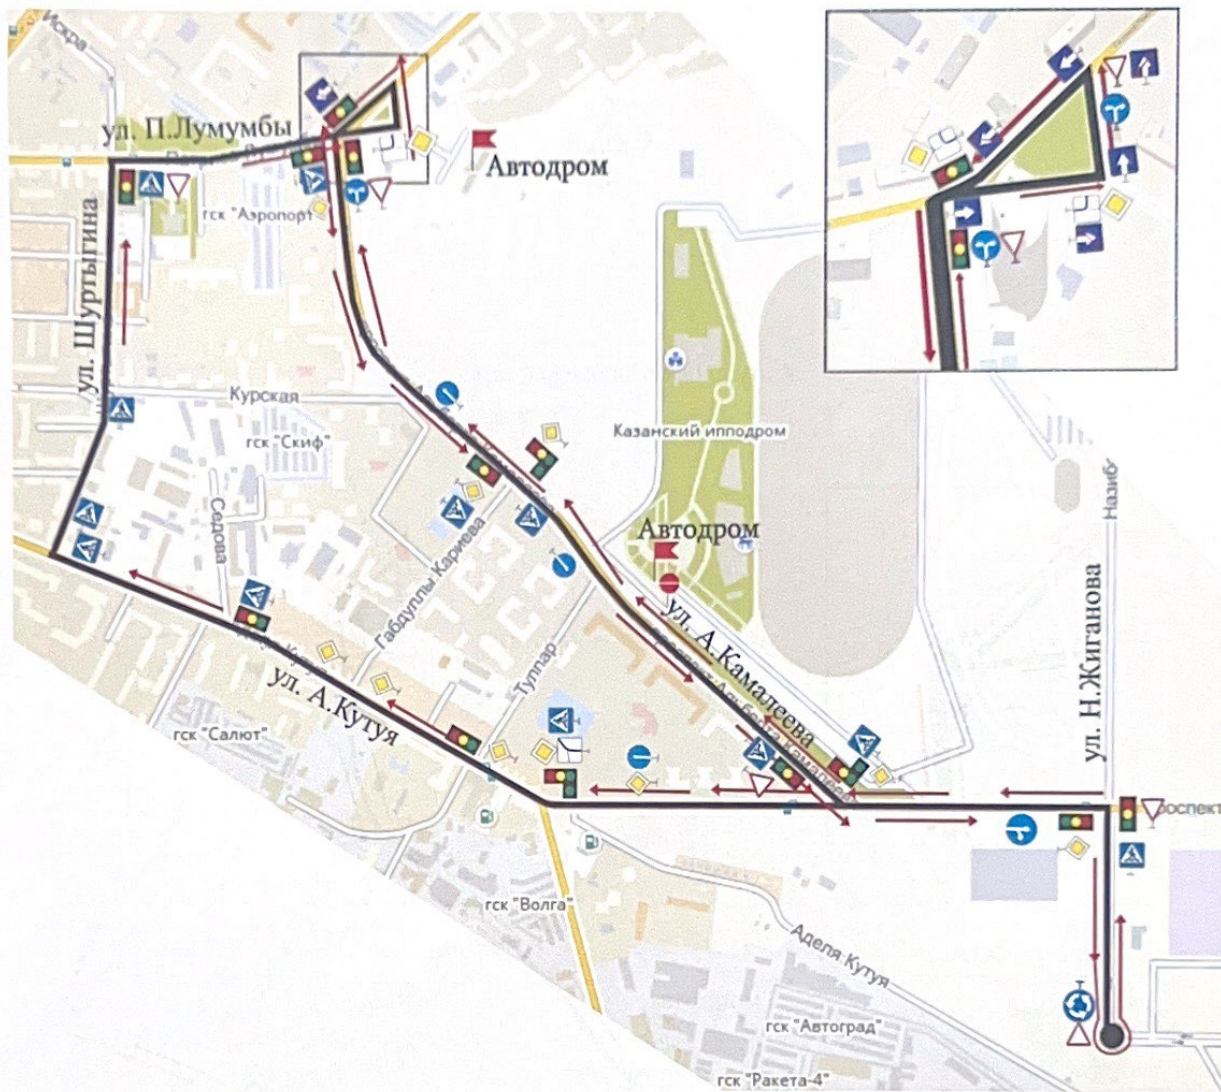

УТВЕРЖДАЮ
Директор ООО "Автошкола "Татарстан"
А.Ф. Хасанов

Схема учебного маршрута №1

Период действия
с "01" 01 2024 г. по "01" 01 2025 г.

Условные обозначения

-  Светофор
-  Пешеходный переход
-  Направление маршрута
-  Главная дорога
-  Уступи дорогу
-  Начало маршрута
-  Направление главной дороги
-  Мост
-  Трамвайные пути
-  Ограничение скорости
-  Осторожно, дети!

И.Н. Сабиров

Схема учебного маршрута №5

УТВЕРЖДАЮ

Директор ООО "Аятошкола "Татарстан"
А.Ф. Хасанов

Период действия
с "01" 01 2024 г. по "01" 01 2025 г.

- Условные обозначения
- Светофор
 - Пешеходный переход
 - Направление маршрута
 - Главная дорога
 - Уступи дорогу
 - Начало маршрута
 - Направление главной дороги
 - Трамвайные пути
 - Ограничение скорости
 - Осторожно, дети!
 - Одностороннее движение
 - Движение прямо
 - Движение прямо и направо

Условные обозначения

- | | | | |
|--|----------------------|--|-----------------------------|
| | Светофор | | Направление главной дороги |
| | Пешеходный переход | | Одностороннее движение |
| | Направление маршрута | | Движение направо или налево |
| | Главная дорога | | Ограничение скорости |
| | Уступи дорогу | | Движение прямо |
| | Начало маршрута | | Движение направо |

Условные обозначения

- | | | | |
|--|----------------------|--|-----------------------------|
| | Светофор | | Направление главной дороги |
| | Пешеходный переход | | Одностороннее движение |
| | Направление маршрута | | Движение направо или налево |
| | Главная дорога | | Ограничение скорости |
| | Уступи дорогу | | Движение прямо |
| | Начало маршрута | | Движение направо |
| | Круговое движение | | |