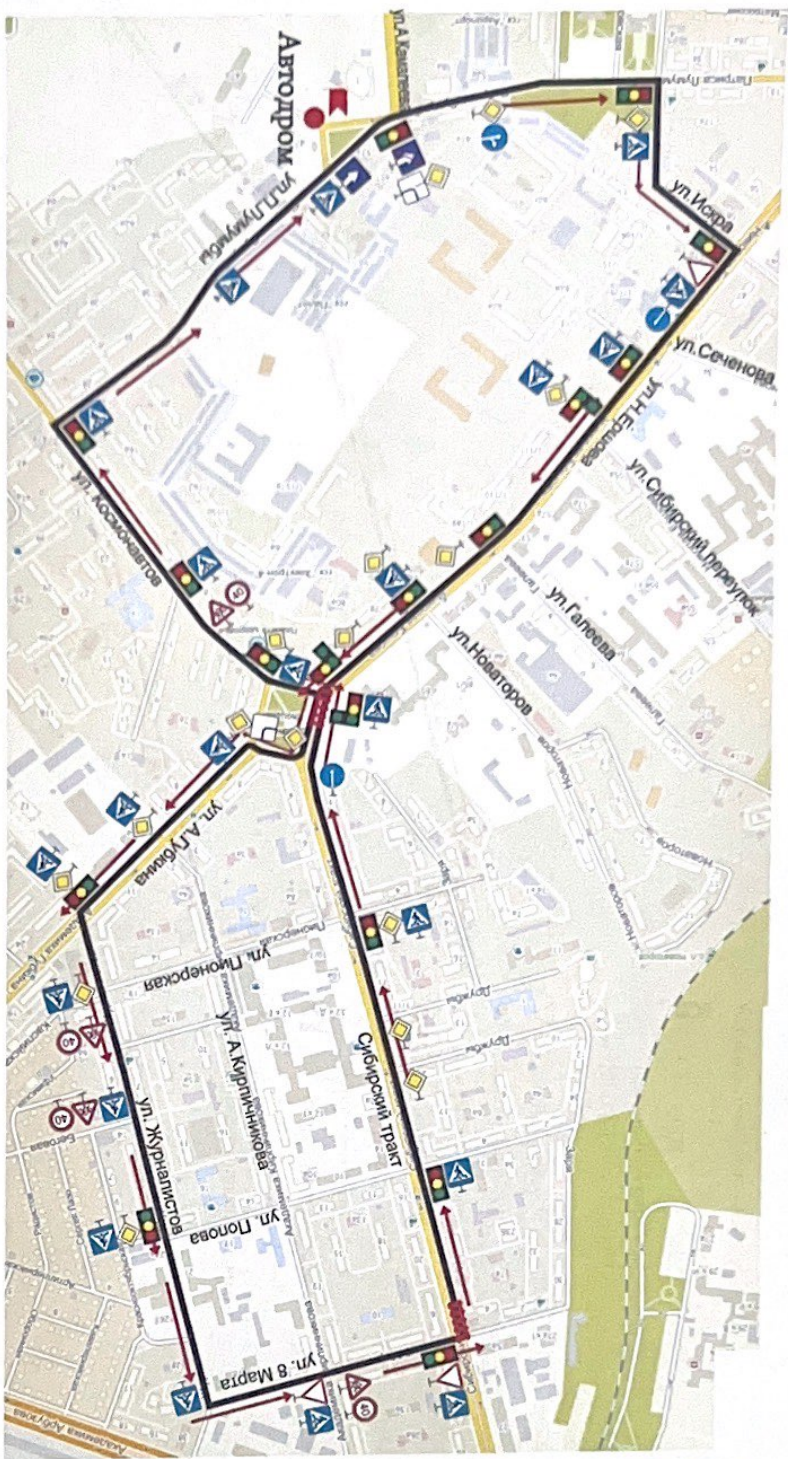

УТВЕРЖДАЮ
Директор ООО "Автошкола "Татарстан"
А.Ф. Хасанов

Схема учебного маршрута №1

Период действия
с "01" 01 2024 г. по "01" 01 2025 г.

Условные обозначения

-  Светофор
-  Пешеходный переход
-  Направление маршрута
-  Главная дорога
-  Уступи дорогу
-  Начало маршрута
-  Направление главной дороги
-  Мост
-  Трамвайные пути
-  Ограничение скорости
-  Осторожно, дети!

Условные обозначения

-  Светофор
-  Пешеходный переход
-  Направление маршрута
-  Главная дорога
-  Уступи дорогу
-  Направление главной дороги
-  Начало и конец маршрута
-  Остановка запрещена

Начальник ОУТТРИД УМВД России
по г. Казани пользовательщик полчиши

И.Н. Сабиров

Схема учебного маршрута №5

УТВЕРЖДАЮ

Директор ООО "Аятошкола "Татарстан"
А.Ф. Хасанов

Период действия
с "01" 01 2024 г. по "01" 01 2025 г.

- Условные обозначения
- Светофор
 - Пешеходный переход
 - Направление маршрута
 - Главная дорога
 - Уступи дорогу
 - Начало маршрута
 - Направление главной дороги
 - Трамвайные пути
 - Ограничение скорости
 - Осторожно, дети!
 - Одностороннее движение
 - Движение прямо
 - Движение прямо и направо