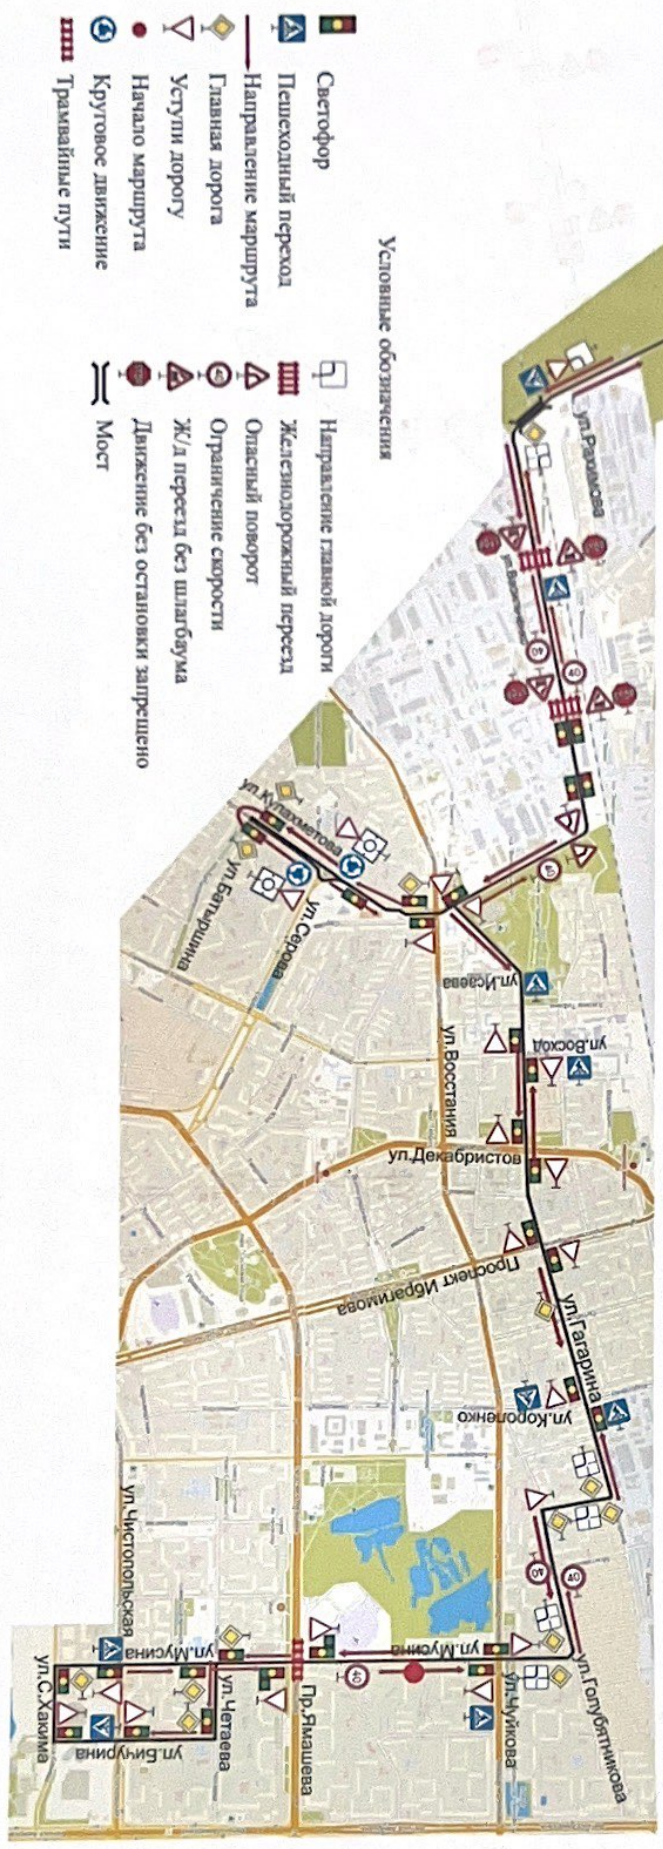

- | | | | | | |
|--|----------------------|--|----------------------------------|--|----------------------|
| | Светофор | | Направление главной дороги | | Ограничение скорости |
| | Пешеходный переход | | Железнодорожный переход | | Осторожно, дети! |
| | Направление маршрута | | Ж/Д переезд без шлагбаума | | Начало маршрута |
| | Главная дорога | | Движение без остановки запрещено | | Трамвайные пути |
| | Уступил дорогу | | Движение направо и налево | | Мост |

Период действия
с "01" 01 2028 г. по "01" 01 2028 г.

- Условные обозначения
- Светофор
 - Пешеходный переход
 - Направление маршрута
 - Главная дорога
 - Уступки дороге
 - Начало маршрута
 - Круговое движение
 - Трамвайные пути

- Направление главной дороги
- Железнодорожный переезд
- Опасный поворот
- Ограничение скорости
- Ж/д переезд без шлагбаума
- Движение без остановки запрещено
- Мост

Начальник ЭО ГИБДД УМВД
России по г.Казани полковник полиции
И.Н. Сабиров

УТВЕРЖДАЮ
Директор ООО "Автошкола "Татарстан"
А.Ф. Хасанов

Схема учебного маршрута №1

Период действия
с "01" 01 2024 г. по "01" 01 2025 г.

Условные обозначения

-  Светофор
-  Пешеходный переход
-  Направление маршрута
-  Главная дорога
-  Уступи дорогу
-  Начало маршрута
-  Направление главной дороги
-  Мост
-  Трамвайные пути
-  Ограничение скорости
-  Осторожно, дети!